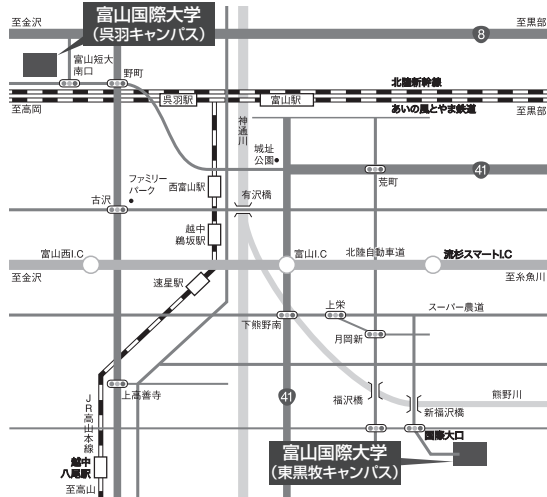

試験会場 案内地図

受験時の宿泊先について

試験日前日に宿泊を予定される場合は、宿泊予定者ご本人が直接宿泊先へ予約してください。

富山会場：

富山国際大学 東黒牧キャンパス会場

富山県富山市東黒牧 65-1 (076) 483-8000

- ※現代社会学部・子ども育成学部「総合型選抜（一般型）」
- 現代社会学部・子ども育成学部「学校推薦型選抜（Ⅰ期・Ⅱ期）」
- 現代社会学部・子ども育成学部「一般選抜（Ⅱ期）」