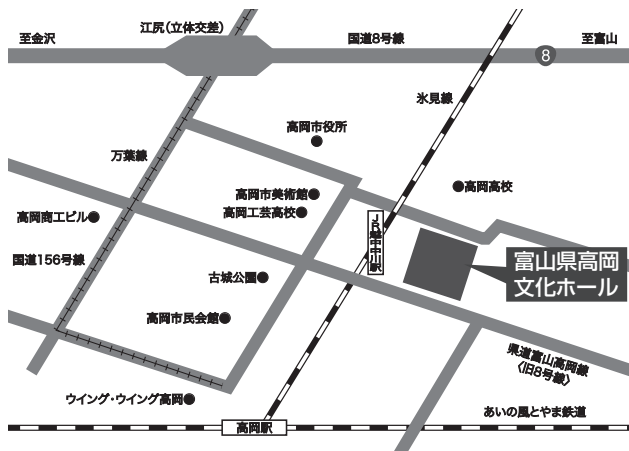

高岡会場：高岡文化ホール

富山県高岡市中川園町 13-1 (0766) 25-4141

- ※一般選抜（Ⅰ期）のみ