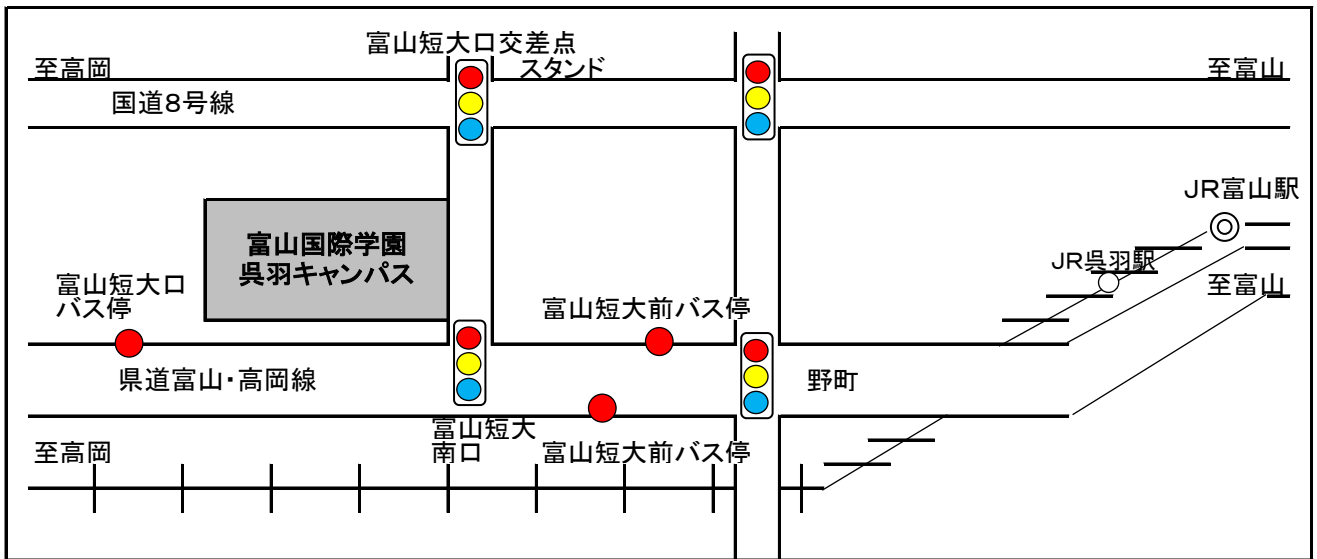

《富山国際学園 呉羽キャンパス 校舎配置案内図》

《駐車場・大学校内 案内図》