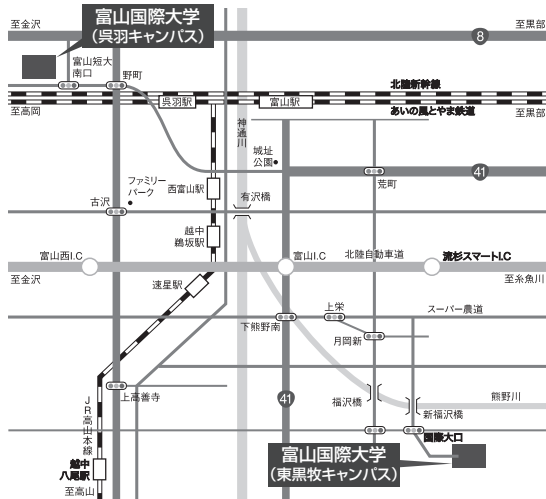

試験会場案内地図

受験時の宿泊先について

試験日前日に宿泊を予定される場合は、宿泊予定者ご本人が直接宿泊先へ予約してください。

1 富山会場：

富山国際大学 東黒牧キャンパス会場

富山県富山市東黒牧 65-1 (076) 483-8000

現代社会学部の推薦入試 / AO入試 / 特別入試社会人 (I期)
両学部的一般入試 (後期) / 特別奨学生選抜入試 (後期)

富山国際大学 呉羽キャンパス会場

富山県富山市願海寺水口 444 (076) 436-2570

子ども育成学部の推薦入試 / 特別入試社会人 (I期)
両学部的一般入試 (前期) / 特別奨学生選抜入試 (前期)
現代社会学部の特別入試社会人 (II期)

【東黒牧キャンパス】

■ JR富山駅前⑤番バス停より富山国際大学行きバス乗車、
終点下車 (所要時間約40分)

■ 南富山駅前バス停より富山国際大学行きバス乗車、
終点下車 (所要時間約25分)

【呉羽キャンパス】

■ JR富山駅前③番乗場より富山短大行きバス乗車、
富山短期大学下車 (所要時間約25分)

■ JR富山駅前③番乗場より高岡駅前行きバス、小杉駅前行きバス、
新湊車庫前行きバス乗車、富山短期大学前下車
(所要時間約25分)

■ 高岡駅前より富山駅前行きバス乗車、富山短期大学前下車
(所要時間約35分)

■ あいの風とやま鉄道小杉駅前より富山短大行きバス乗車、
富山短期大学下車 (所要時間約10分)