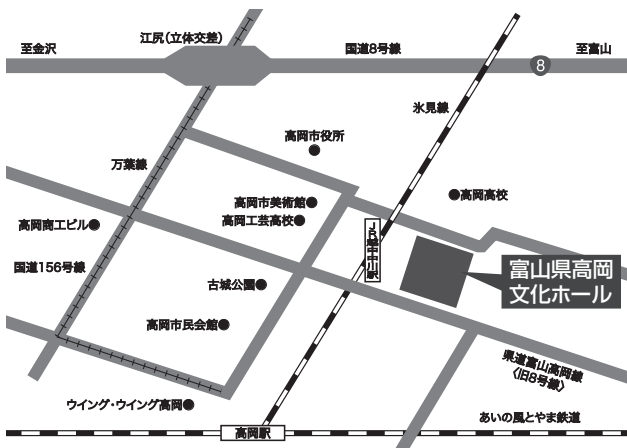

【呉羽キャンパス】

■ JR富山駅前③番乗場より富山短大行きバス乗車、
富山短期大学下車 (所要時間約25分)

■ JR富山駅前③番乗場より高岡駅前行きバス、小杉駅前行きバス、
新湊車庫前行きバス乗車、富山短期大学前下車
(所要時間約25分)

■ 高岡駅前より富山駅前行きバス乗車、富山短期大学前下車
(所要時間約35分)

■ あいの風とやま鉄道小杉駅前より富山短大行きバス乗車、
富山短期大学下車 (所要時間約10分)

■ あいの風とやま鉄道小杉駅前より富山駅前行きバス乗車、
富山短期大学前下車 (所要時間約10分)

2 高岡会場：高岡文化ホール

富山県高岡市中川園町 13-1 (0766) 25-4332

※一般入試 (前期) のみ

3 金沢会場：金沢勤労者プラザ

石川県金沢市北安江 3-2-20 (076) 221-7771

※一般入試 (前期) のみ

4 直江津会場：ホテルセンチュリーイカヤ