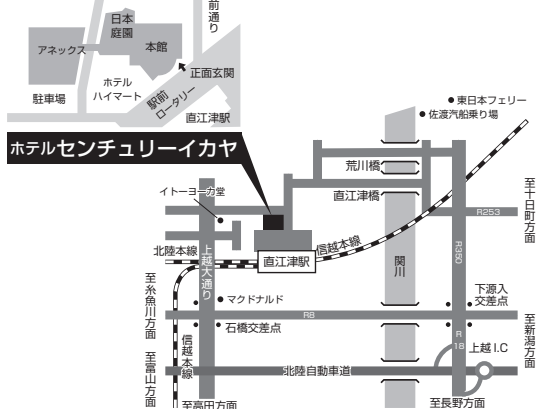

4 直江津会場：ホテルセンチュリーイカヤ

新潟県上越市中央 1-2-7 (025) 545-3111

※一般入試 (前期) のみ