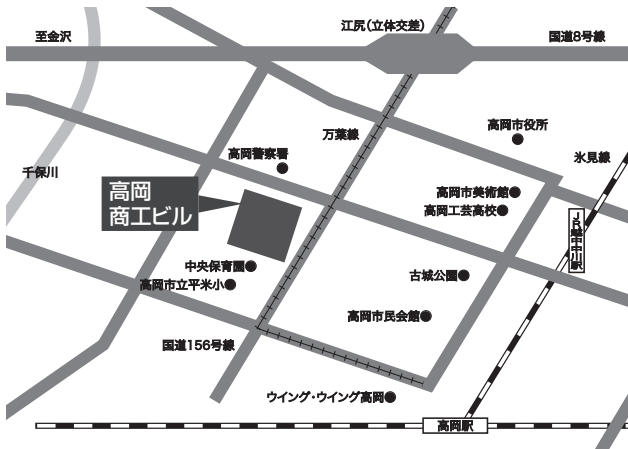

2 高岡会場：高岡商工会議所商工ビル

富山県高岡市丸の内 1-40 (0766) 23-5000

※一般選抜（前期）のみ