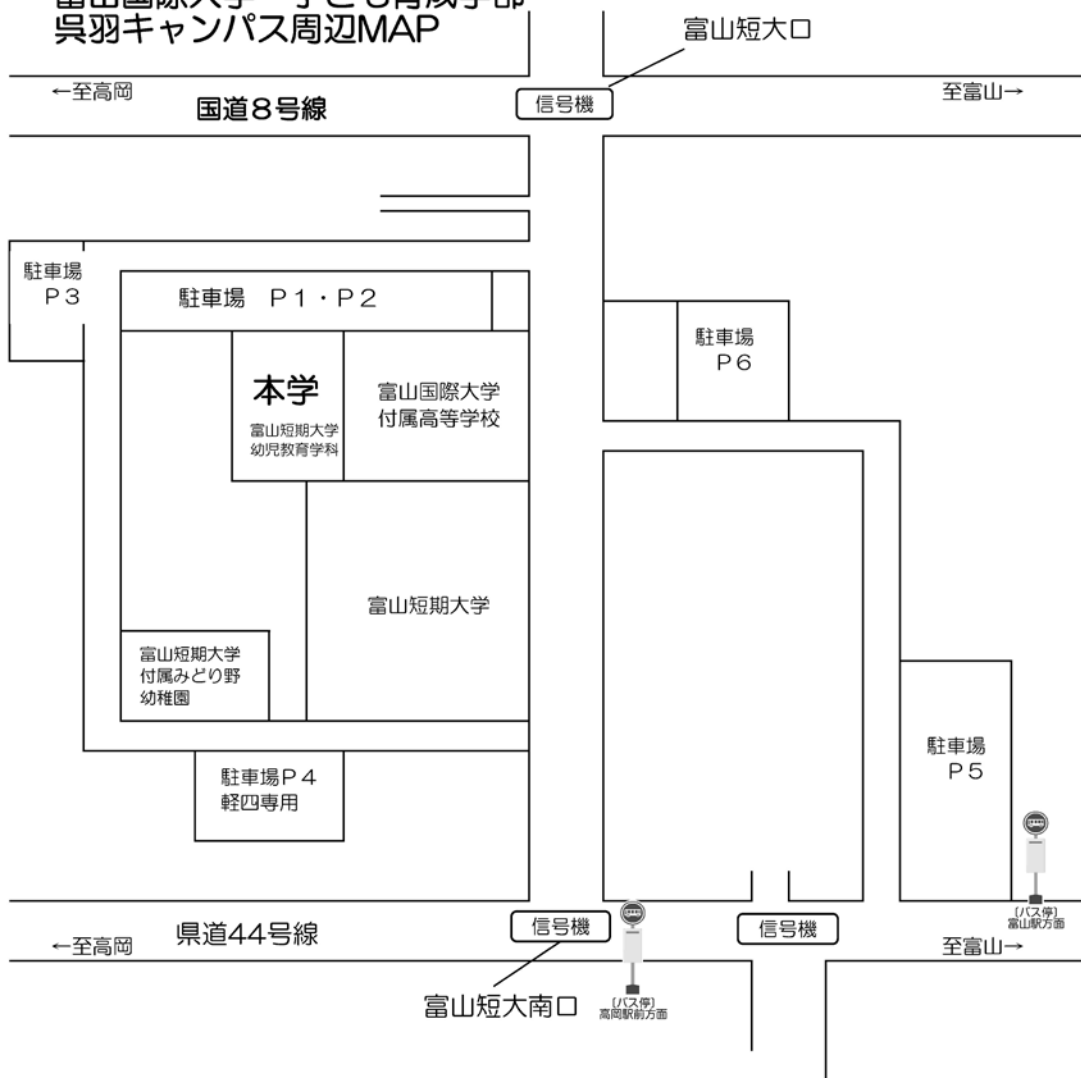

富山国際大学 子ども育成学部 呉羽キャンパス周辺MAP

※駐車場には限りがありますので、公共交通機関をご利用ください。
 ※車でお越しの方はP1～P6の駐車場をご利用ください。

富山地鉄バス 時刻表

平成30年10月20日(土)～21日(日)

【富山駅方面】

富山駅発	富山短期 大学前着	行先
9:30	9:50	
10:00	10:20	小杉駅前行
10:30	10:50	
11:00	11:20	小杉駅前行
11:30	11:50	
12:00	12:20	小杉駅前行
12:30	12:50	
13:00	13:20	小杉駅前行
13:30	13:50	
13:30	13:50	小杉駅前行
15:00	15:20	
16:00	16:20	小杉駅前行
16:30	16:50	